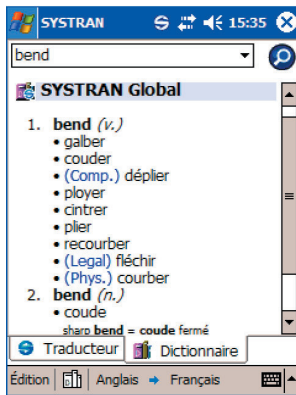

Installation

- Installation préalable depuis le CD-Rom (fourni) sur un ordinateur PC Windows
- Téléchargement sur le Pocket PC ou une carte externe

Configuration minimale

- Pocket PC ou Pocket PC Phone Edition
- Mémoire interne libre ou disponible sur carte externe : 50 Mo par couple
- Mémoire Ram : 32 Mo
- Microsoft® Windows Mobile™ 2003, 5

Quand vous utilisez le traducteur automatique en mode autonome, le texte source et sa traduction sont juxtaposés l'un en dessous de l'autre.

Lors de la recherche d'un mot, vous avez accès à différentes traductions ainsi qu'à des expressions le comprenant.